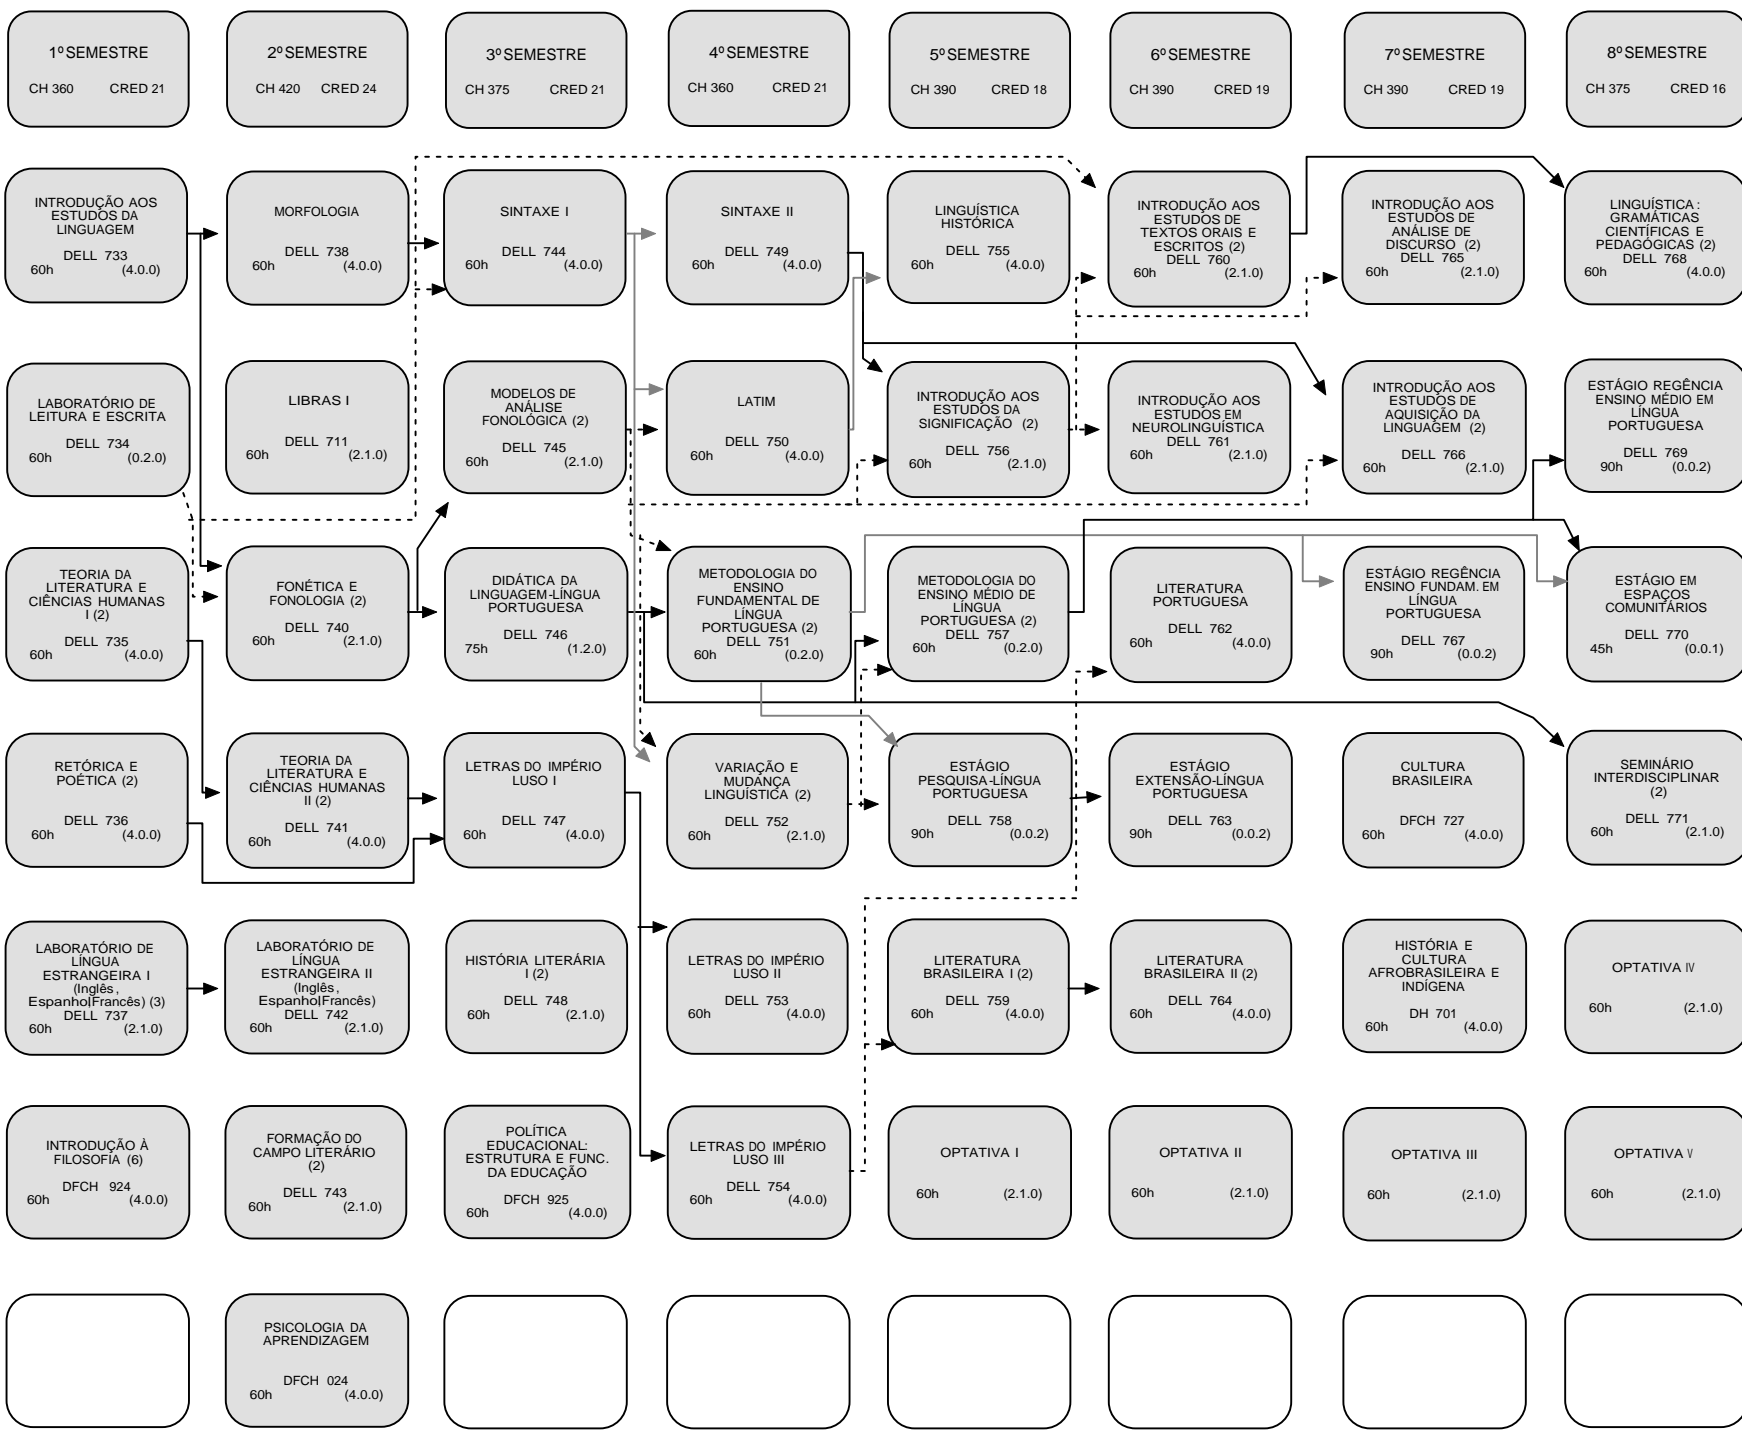

UESB
CURSO DE LETRAS VERNÁCULAS
 Português e respectivas Literaturas
 (Licenciatura)

Reconhecido Port. Ministerial nº 375 - DOU 10.05.85

CAMPUS VITÓRIA DA CONQUISTA
 (VESPERTINO)

INTEGRALIZAÇÃO CURRICULAR
 3.270 horas - 159 créditos

O aluno durante o curso deverá cumprir 210 horas de atividades acadêmico-científico-culturais.

REFORMA CURRICULAR
 Vigência: 2012

FLUXOGRAMA

COLEGIADO DO CURSO DE LETRAS
 GERÊNCIA ACADÊMICA (PROGRAD)

BASE JUNHO/2015