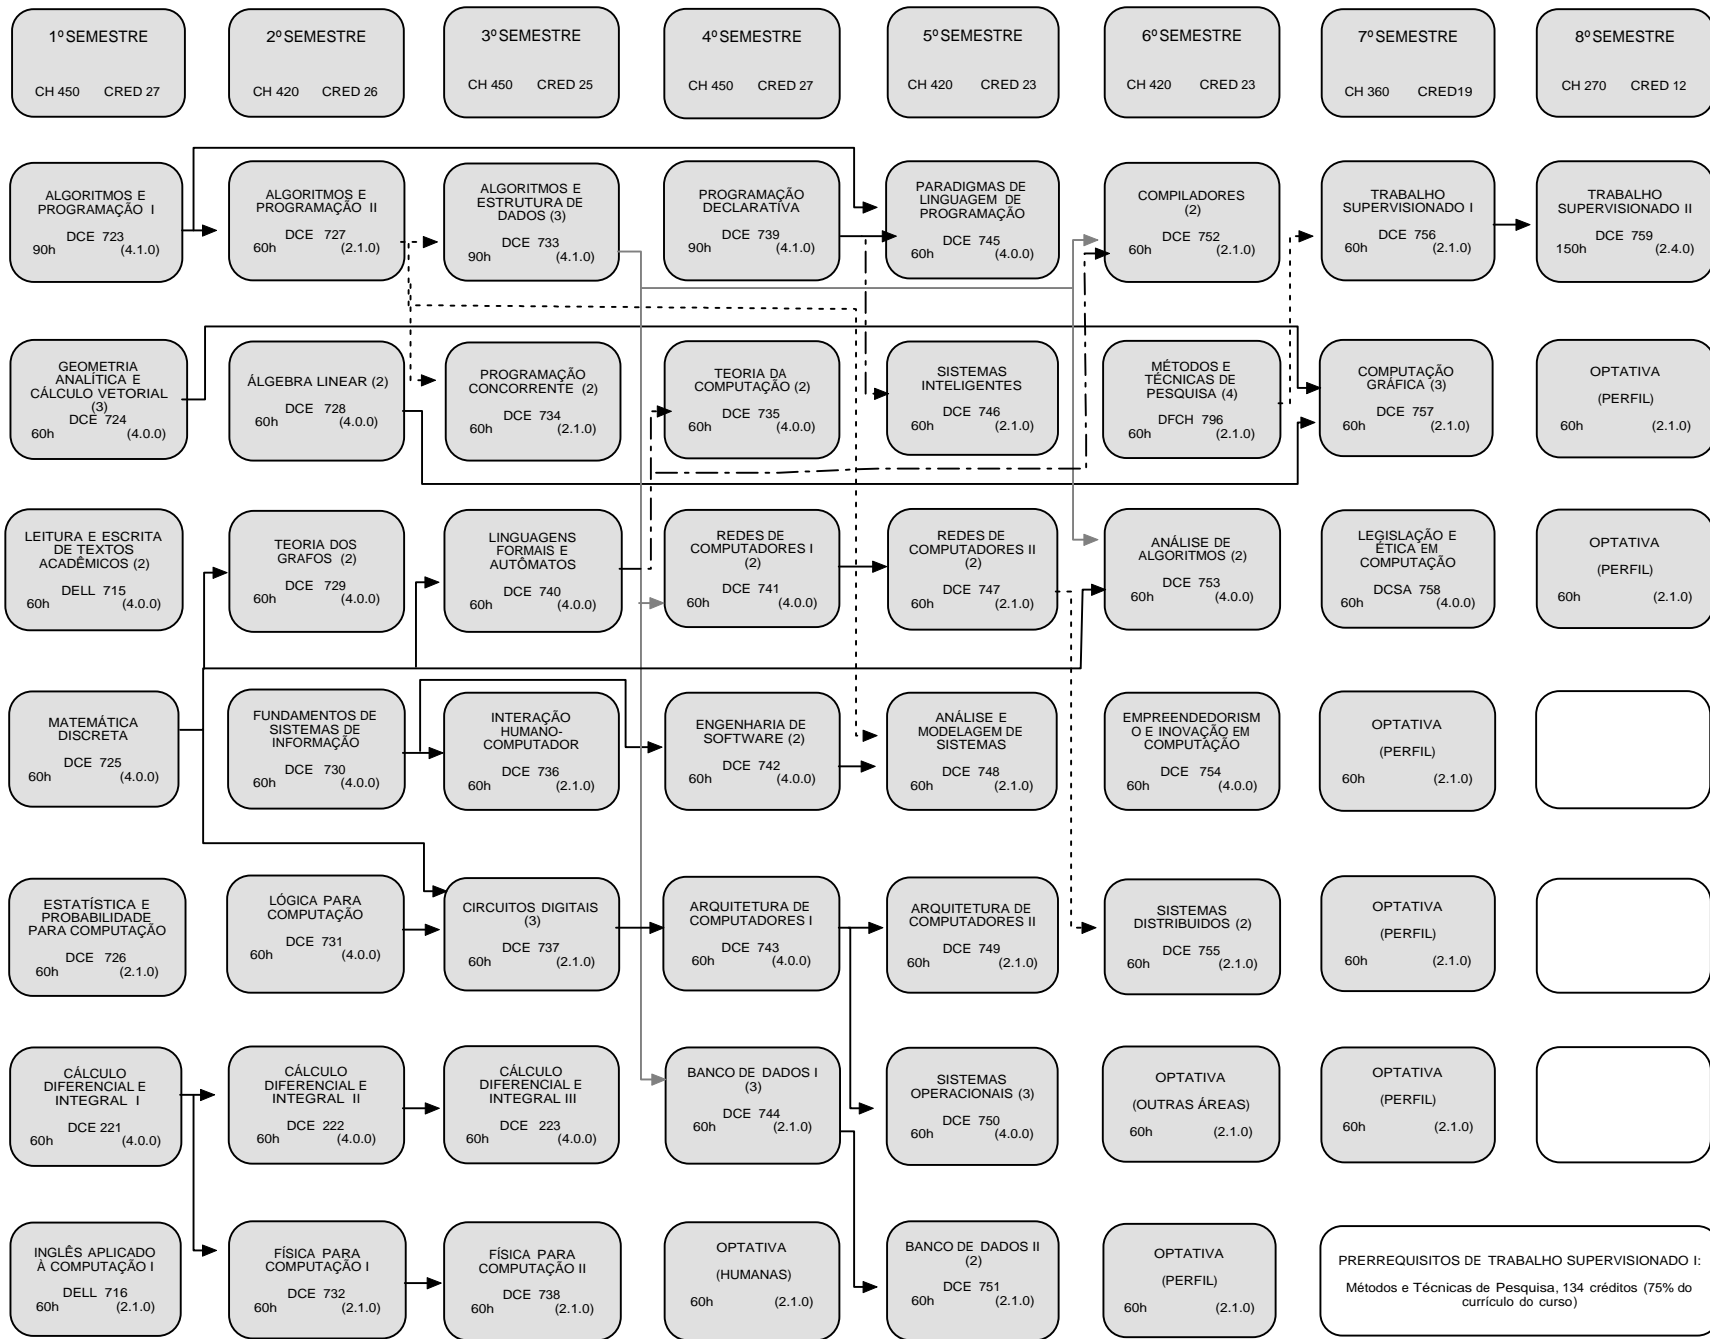

**UESB**  
CURSO DE  
**CIÊNCIA DA  
COMPUTAÇÃO**  
(Bacharelado)

Reconhecido Decreto Nº 9.299 - DOE 05.01.05

CAMPUS VITÓRIA DA CONQUISTA  
(MATUTINO)

TOTAL  
3.440 horas - 182 créditos

Serão cumpridas durante o curso 200 horas de  
Atividades Complementares

VIGÊNCIA: 2011.1

FLUXOGRAMA

COLEGIADO DO CURSO DE  
CIÊNCIA DA COMPUTAÇÃO

GERÊNCIA ACADÊMICA ( PROGRAD )

BASE: JUNHO/2015.

**OPTATIVAS DO PERFIL**  
360 h - 18 créditos

**OPTATIVAS**  
120 h - 06 créditos

**OPTATIVAS V SEMESTRE**  
(OUTRAS ÁREAS)